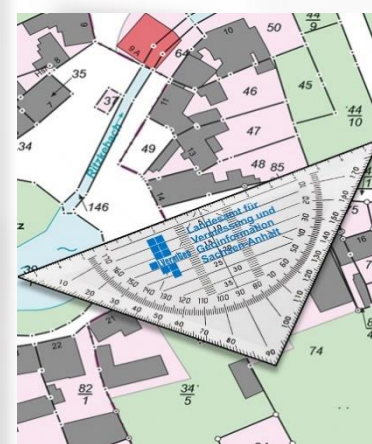

Herzlich willkommen zum Zukunftstag 2025! „Vermessung und Geoinformation - anschauen, probieren und begeistert sein“

Girls' Day 2025: Das LVerMGeo stellt das Berufsbild einer Geomatikerin vor.

Innendienst		
<p>Bodenwerte vom Bodenrichtwert zum Gutachten</p>	<p>kleine Kartenkunde Topographische Karten lesen und interpretieren</p>	<p>klassische Kartierung vom Naturmaß zum Abbild in der Karte, Arbeiten mit Zeichendreieck und Maßstab</p>

Außendienst	
<p>Geomobil - Ausrüstung und Anwendung Aufnahme und Absteckung von Punkten / Koordinaten</p>	<p>Aufmaß von Gebäuden und anderen Elementen Bandmaß, Fluchtstange, und Pentagonprisma im Einsatz</p>

Standort Dessau-Roßlau

Landesamt für Vermessung und
Geoinformation Sachsen-Anhalt

Elisabethstraße 15
06847 Dessau-Roßlau

Telefon:
0340 6503 – 1000

E-Mail:
poststelle.dessau-rosslau.lvermgeo@sachsen-anhalt.de